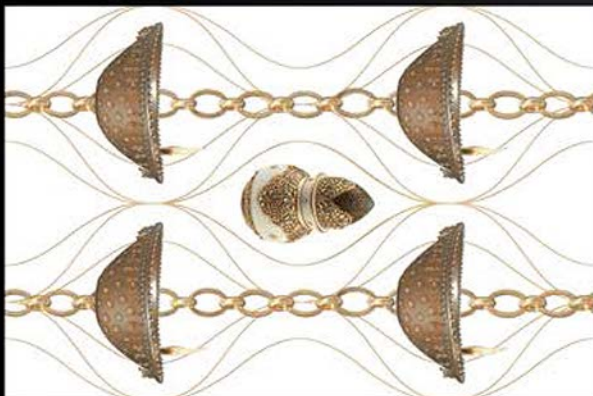

212 -DK

GLOSSY FINISH

250"
X
375" mm

DIGITAL
WALL TILES

213 -L

213 -HL -06

213-HL-07

GLOSSY FINISH